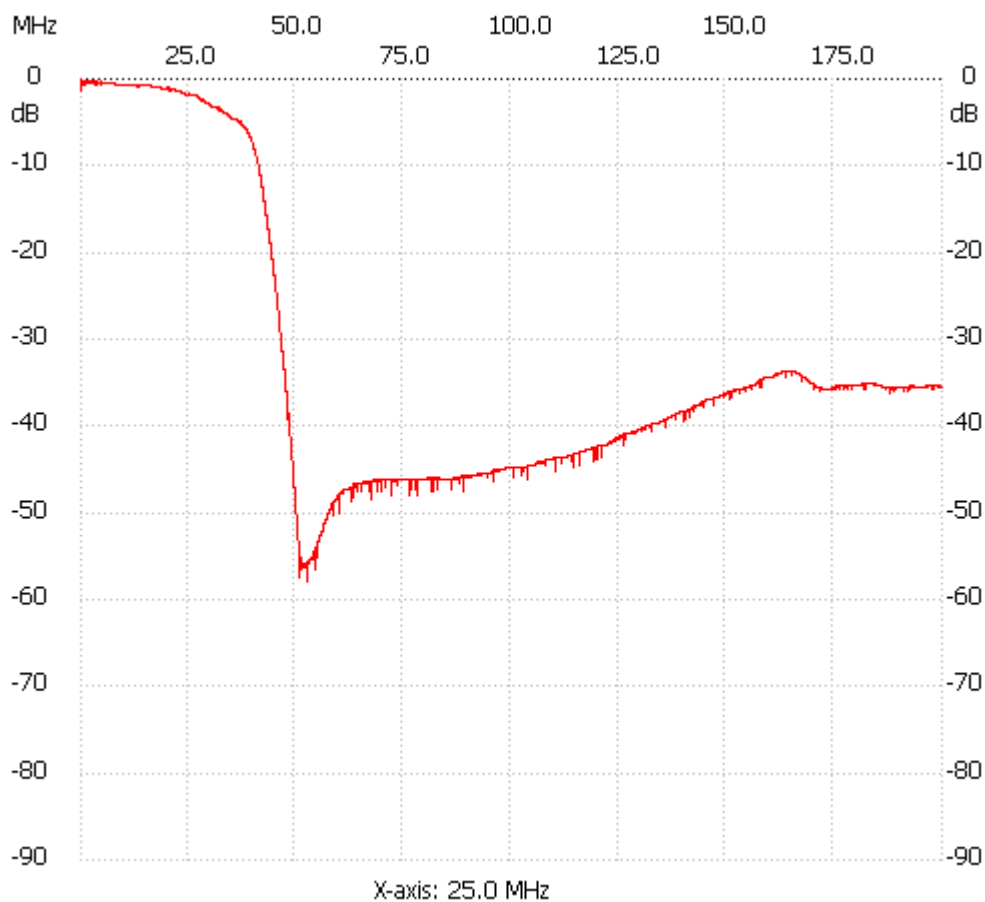

Startfreq: 0.100000 MHz; Stopfreq: 200.000000 MHz; Stepwidth: 19.994 kHz

Samples: 9999; Interrupt: 0 uS

Channel 1

max :-0.00dB 0.100000MHz

min :-58.00dB 52.724205MHz

-----