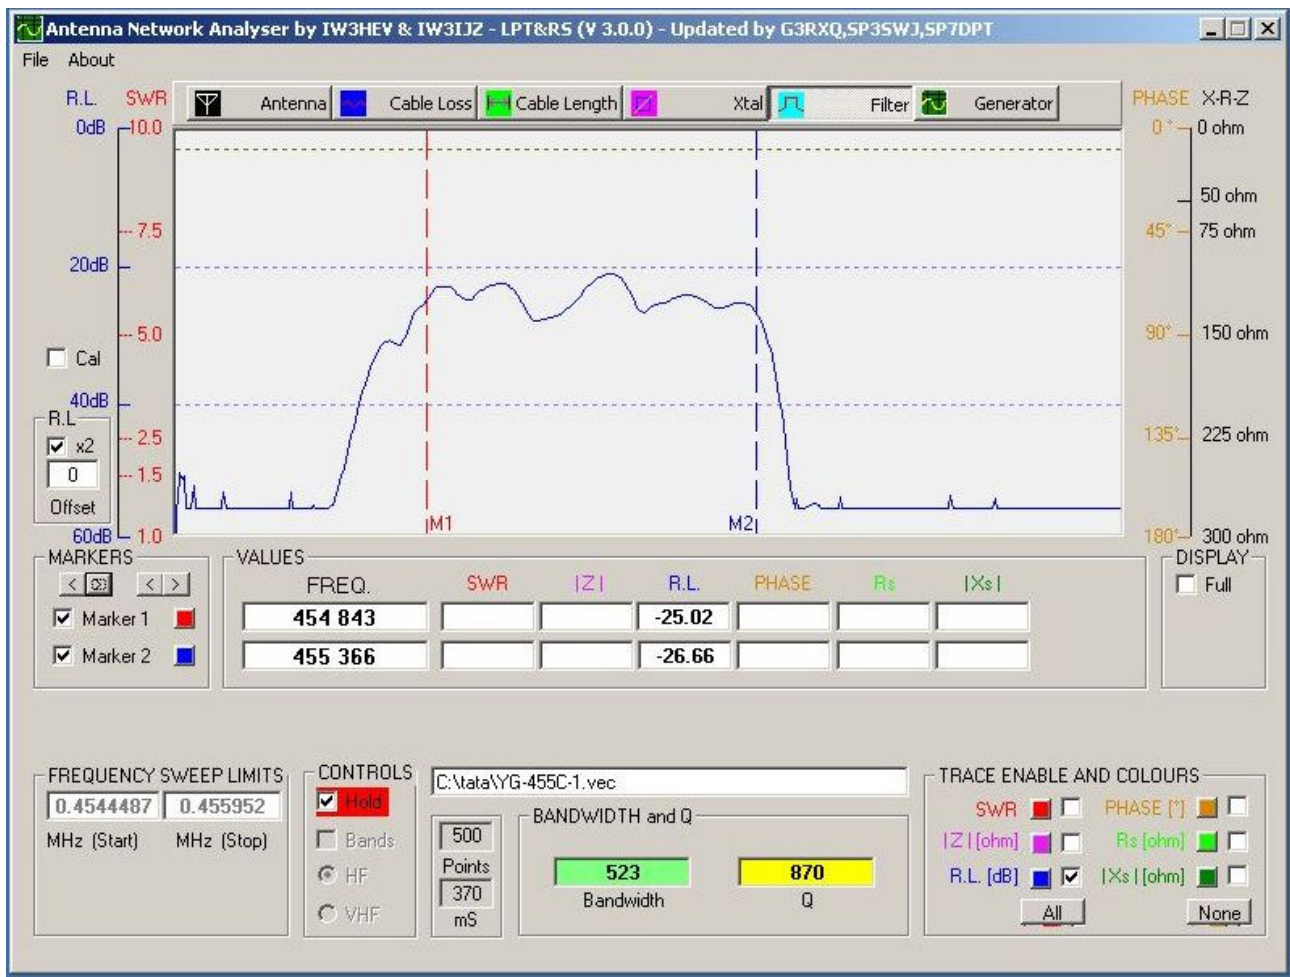

Filtr kwarcowy firmy Kenwood YK-88CN-CW

Filtr kwarcowy firmy Kenwood YG-455C