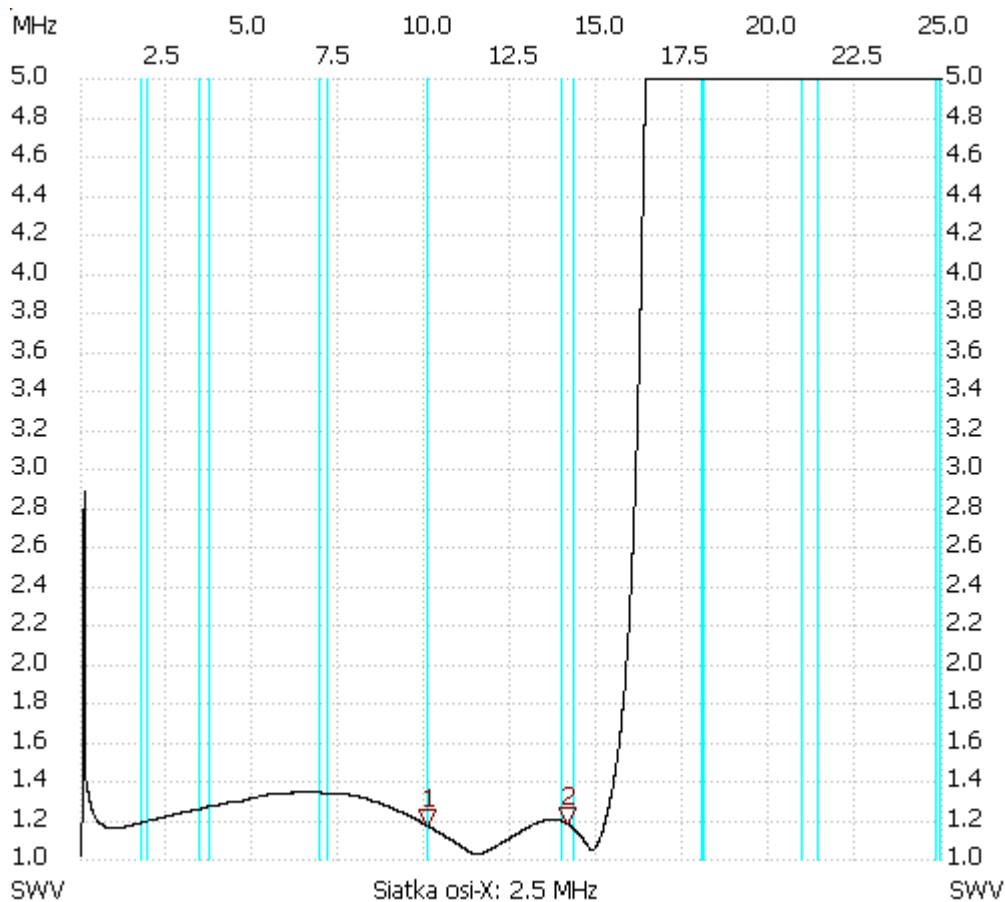

Start\_częst: 0.012300 MHz; Stop\_częst: 25.007298 MHz; Krok: 5.001 kHz

Próby: 4999; Przerwanie: 0 uS

no\_label

Kursor 1:

10.074312 MHz

SWR : 1.1648

Kursor 2:

14.160129 MHz

SWR : 1.1701

SWR min : 1.01 0.017301

SWR max : 17.39 16.825662