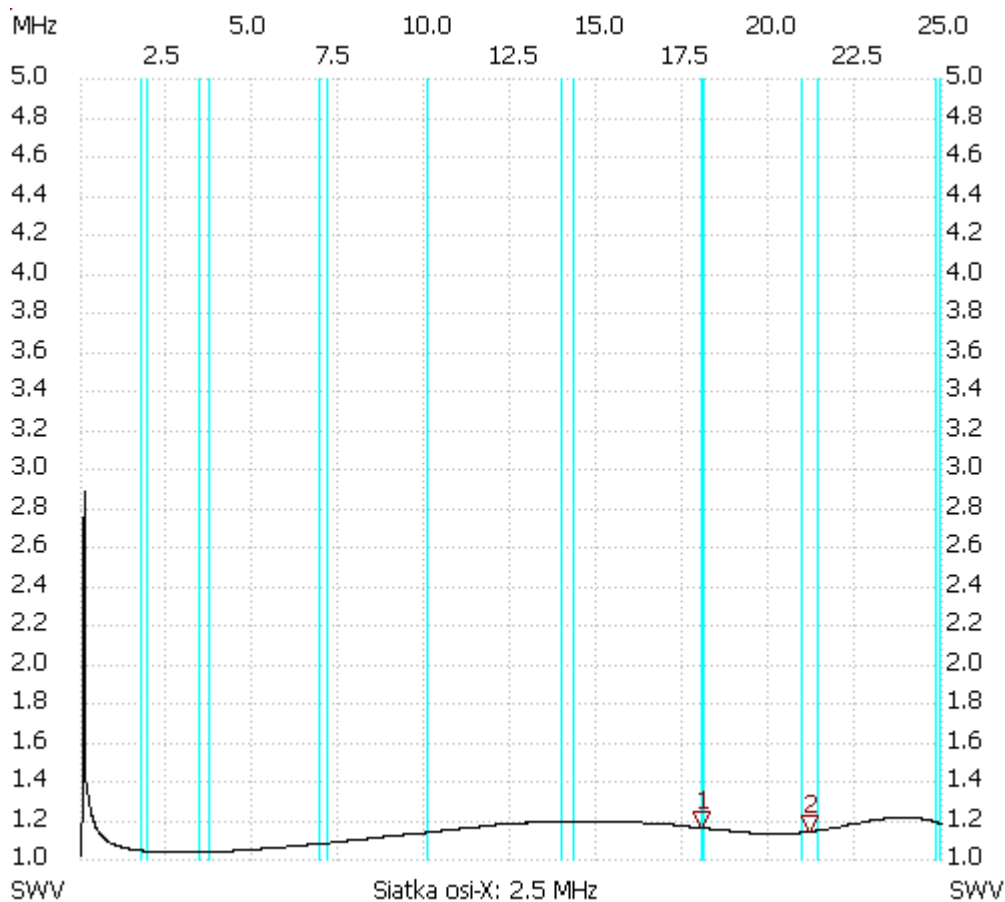

Start_częst: 0.012300 MHz; Stop_częst: 25.007298 MHz; Krok: 5.001 kHz

Próby: 4999; Przerwanie: 0 uS

no_label

Kursor 1:

18.045906 MHz

SWR : 1.1546

Kursor 2:

21.181533 MHz

SWR : 1.1342

SWR min : 1.01 0.017301

SWR max : 2.88 0.117321