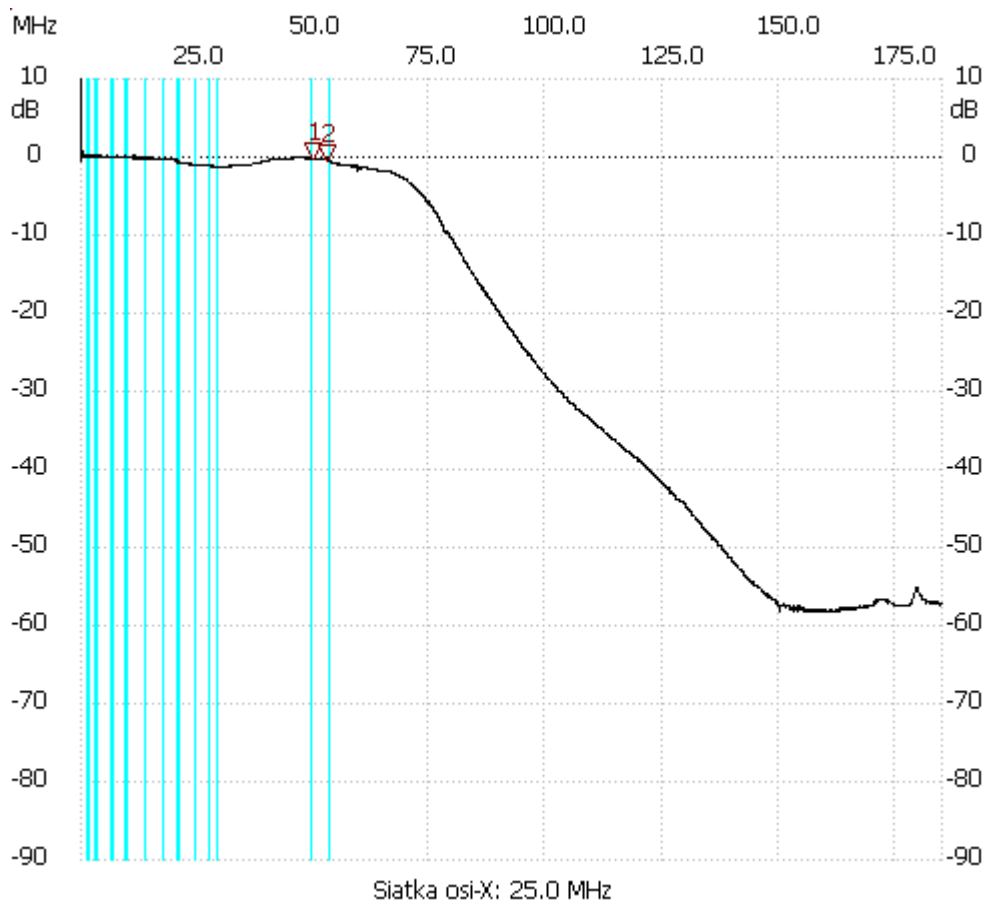

Start_częst: 0.012300 MHz; Stop_częst: 185.008288 MHz; Krok: 37.014 kHz

Próby: 4999; Przerwanie: 0 uS

no_label

Kursor 1:

50.092246 MHz

Kanał 1: -0.19dB

Kursor 2:

52.757255 MHz

Kanał 1: -0.58dB

Kanał 1

max :28.57dB 0.086328MHz

min :-58.29dB 149.993041MHz