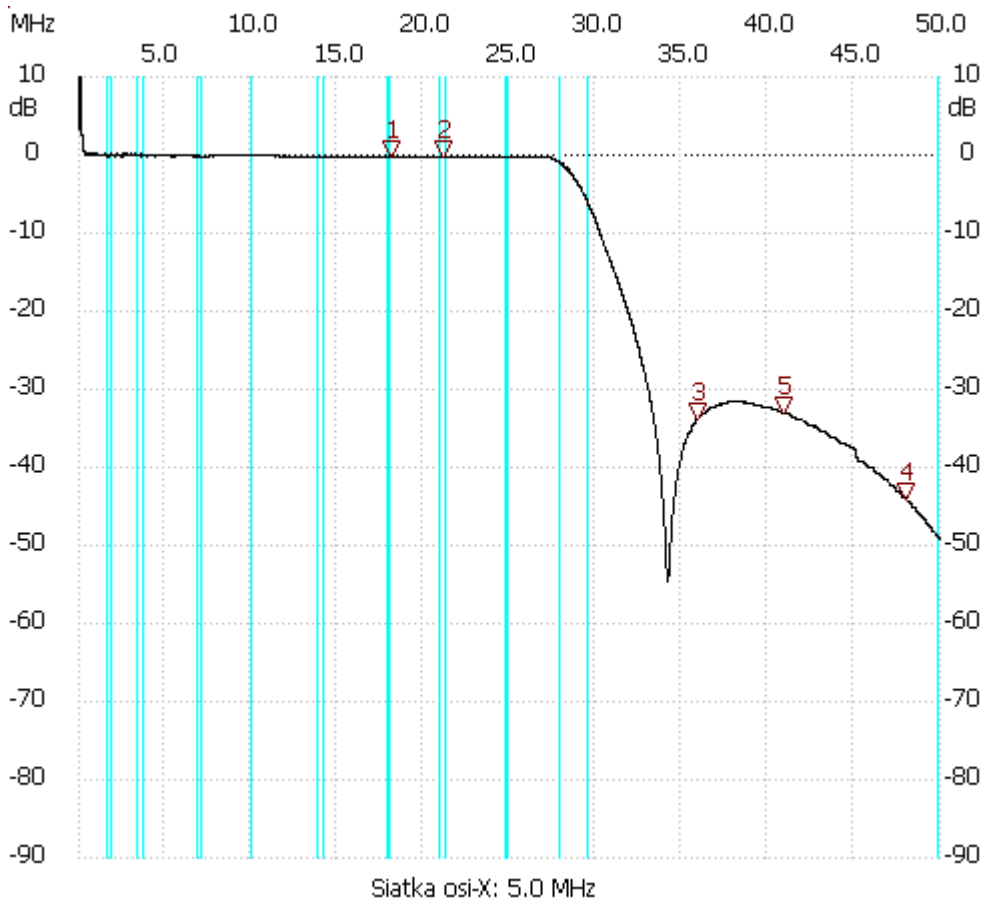

Start_częst: 0.012300 MHz; Stop_częst: 50.004290 MHz; Krok: 10.002 kHz

Próby: 4999; Przerwanie: 0 uS

no_label	Kanał 1: -32.98dB

Kursor 1:	Kanał 1
18.146649 MHz	max :41.80dB 0.022302MHz
Kanał 1: -0.38dB	min : -54.65dB 34.180495MHz

Kursor 2:	
21.167374 MHz	
Kanał 1: -0.38dB	

Kursor 3:	
35.920912 MHz	
Kanał 1: -33.94dB	

Kursor 4:	
48.063825 MHz	
Kanał 1: -44.10dB	

Kursor 5:	
40.922112 MHz	