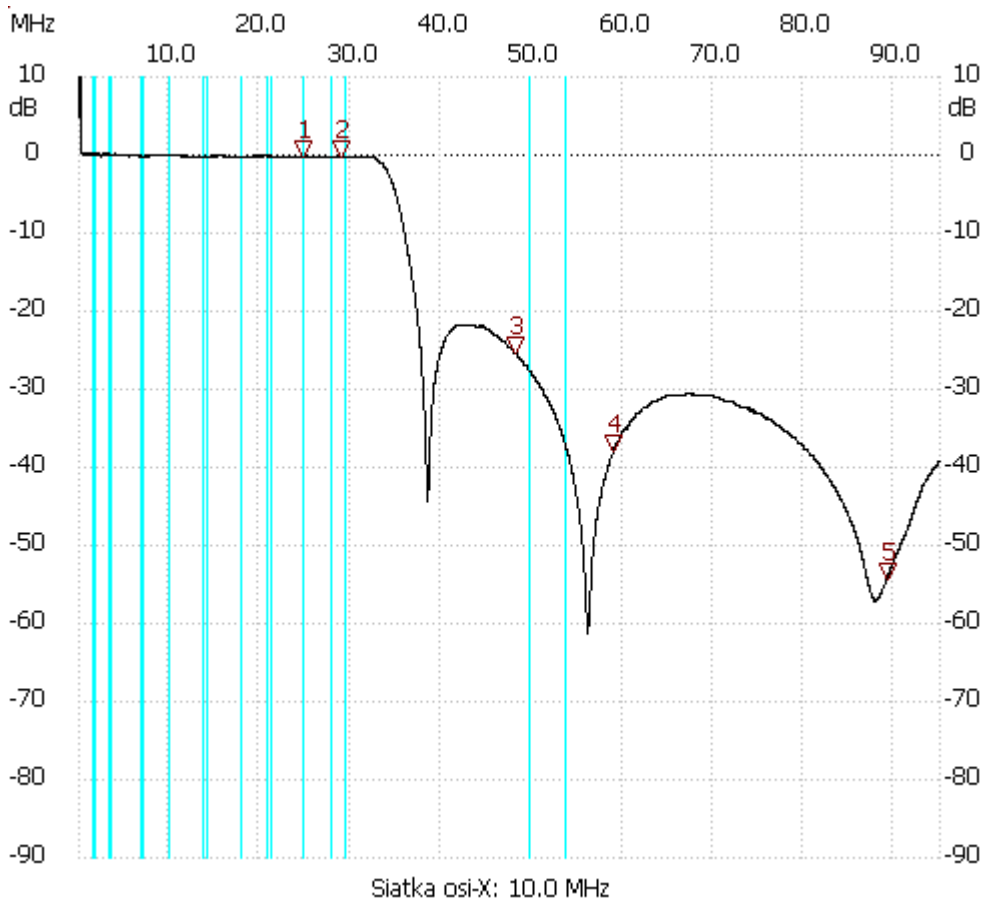

Start_częst: 0.012300 MHz; Stop_częst: 95.004000 MHz; Krok: 19.006 kHz

Próby: 4999; Przerwanie: 0 uS

no_label

Kanał 1: -54.26dB

Kursor 1:

24.682013 MHz

Kanał 1: -0.19dB

Kanał 1

max :33.75dB 0.088324MHz

min :-61.17dB 56.136848MHz

Kursor 2:

28.901332 MHz

Kanał 1: -0.38dB

Kursor 3:

48.192364 MHz

Kanał 1: -25.50dB

Kursor 4:

58.892709 MHz

Kanał 1: -37.97dB

Kursor 5:

89.207188 MHz