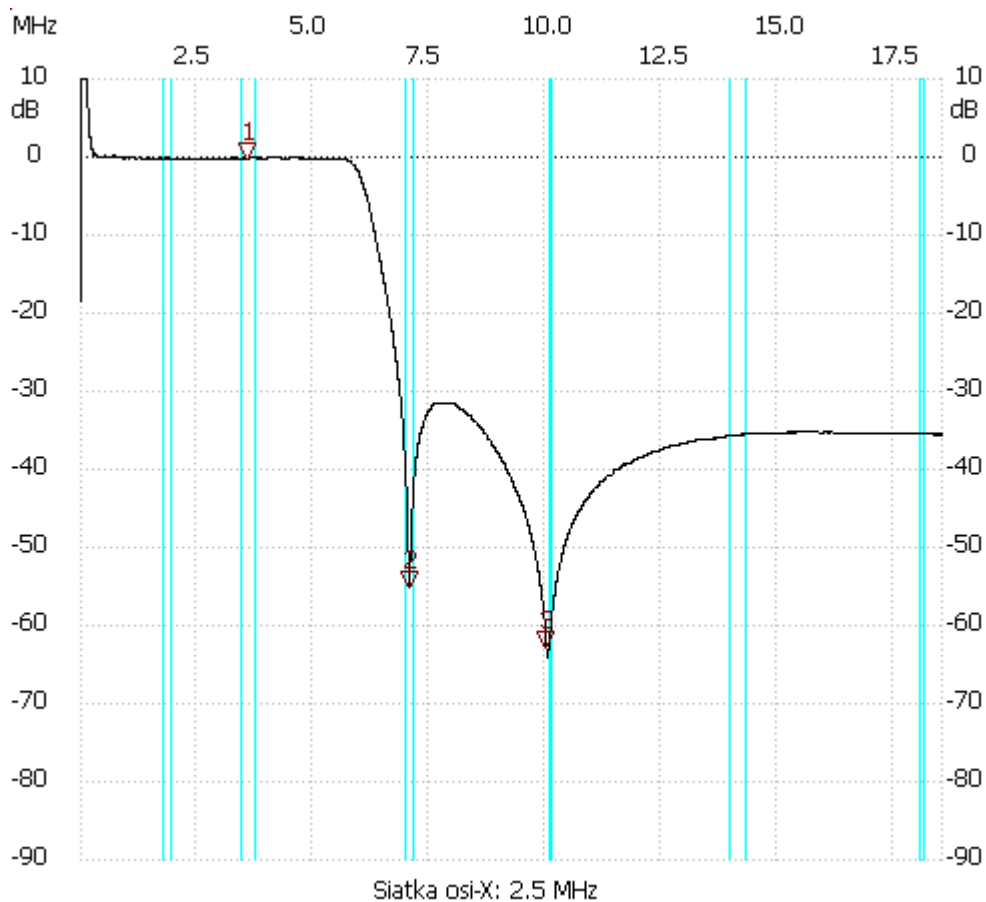

Start_częst: 0.000000 MHz; Stop_częst: 18.517590 MHz; Krok: 3.705 kHz

Próby: 4999; Przerwanie: 0 uS

no_label

Kursor 1:

3.571620 MHz

Kanał 1: -0.19dB

Kursor 2:

7.069140 MHz

Kanał 1: -55.03dB

Kursor 3:

10.010910 MHz

Kanał 1: -62.89dB

Kanał 1

max :54.84dB 0.029640MHz

min :-64.04dB 10.029435MHz