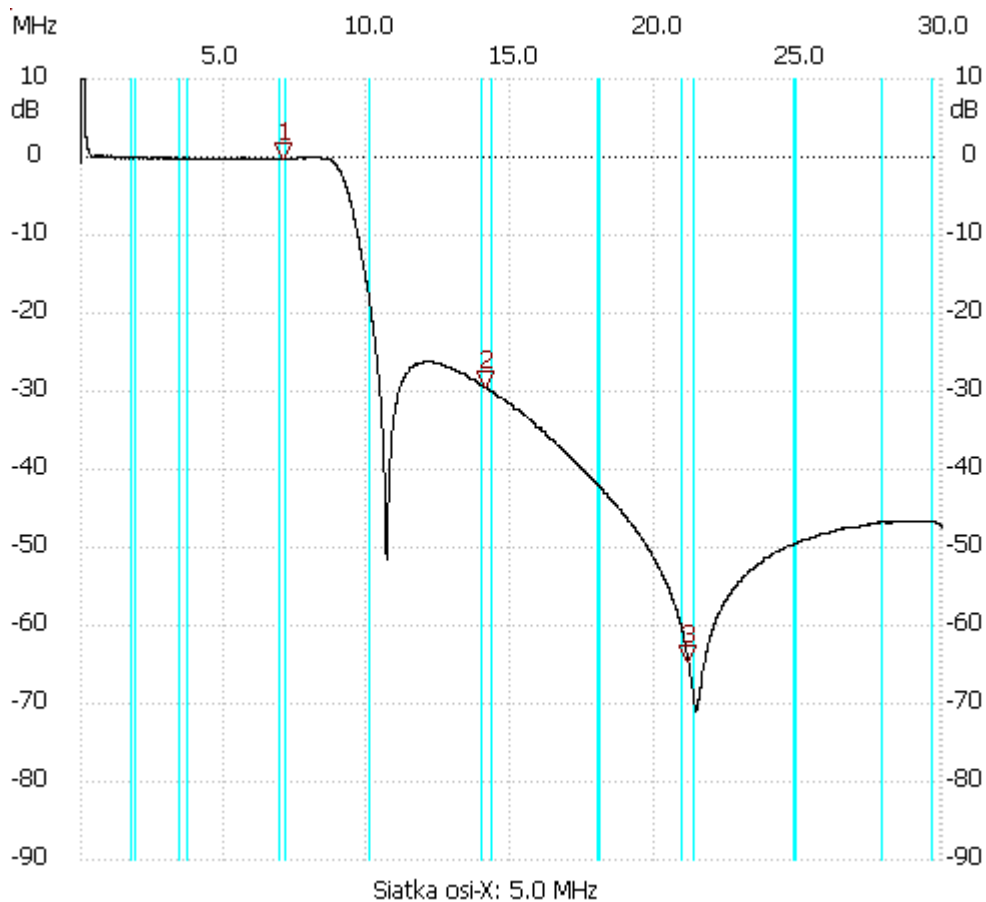

Start_częst: 0.012300 MHz; Stop_częst: 30.004290 MHz; Krok: 6.001 kHz

Próby: 4999; Przerwanie: 0 uS

no_label

Kursor 1:

7.039235 MHz

Kanał 1: -0.19dB

Kursor 2:

14.132178 MHz

Kanał 1: -29.53dB

Kursor 3:

21.177116 MHz

Kanał 1: -64.62dB

Kanał 1

max :49.66dB 0.024302MHz

min :-71.14dB 21.429149MHz