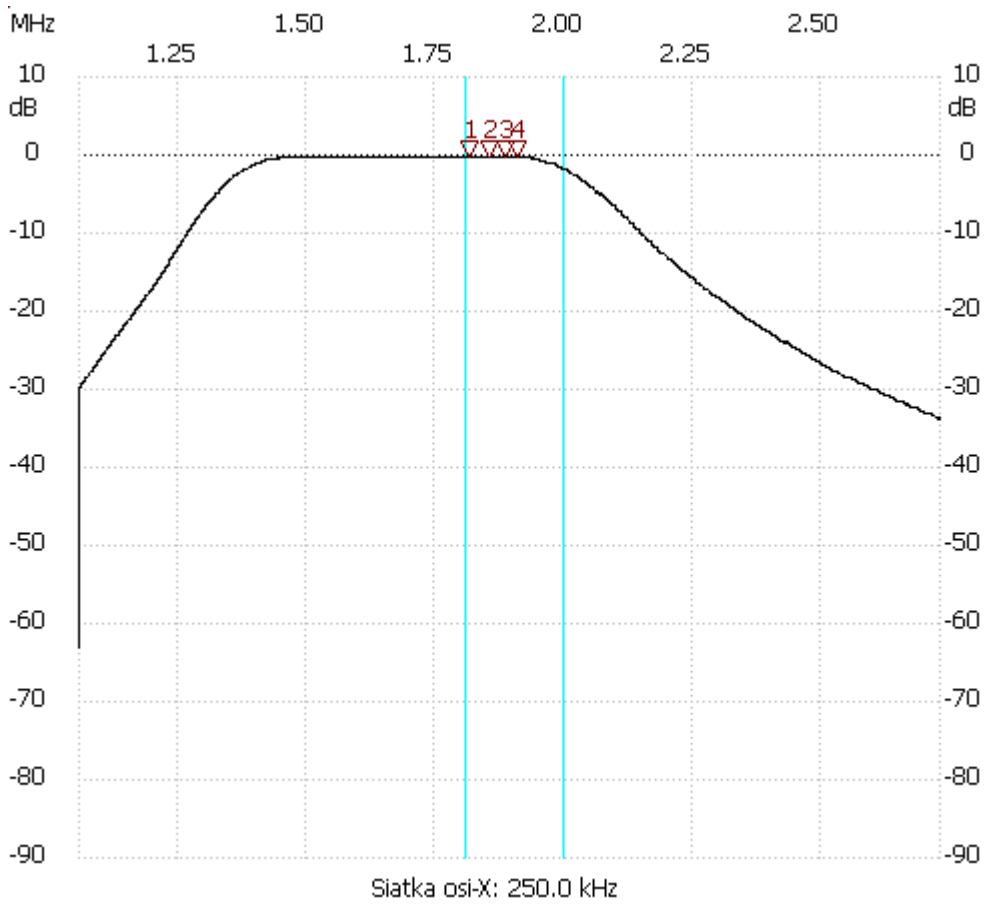

Start_częst: 1.054755 MHz; Stop_częst: 2.730720 MHz; Krok: 0.210 kHz

Próby: 7999; Przerwanie: 0 uS

no_label min :-63.08dB 1.054755MHz

Kursor 1:

1.814367 MHz

Kanał 1: -0.38dB

Kursor 2:

1.854181 MHz

Kanał 1: -0.19dB

Kursor 3:

1.886242 MHz

Kanał 1: -0.19dB

Kursor 4:

1.907406 MHz

Kanał 1: -0.38dB

Kanał 1

max :-0.19dB 1.710012MHz