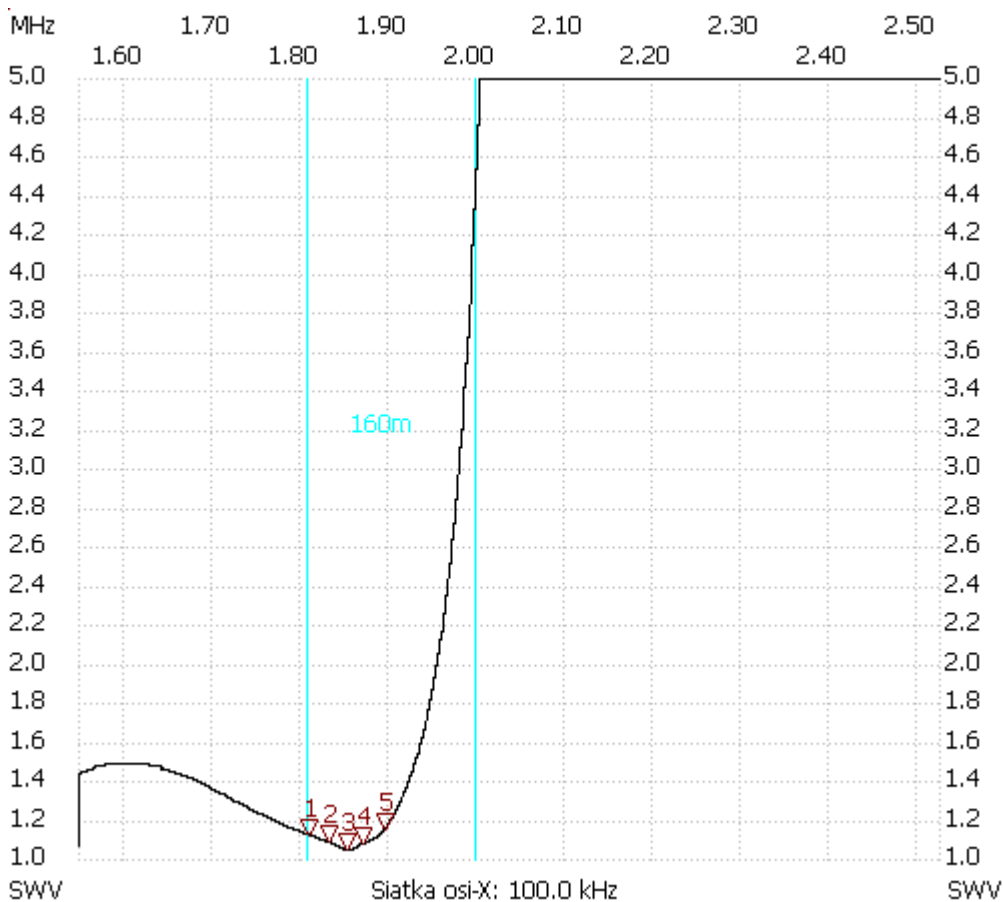

Start_częst: 1.548690 MHz; Stop_częst: 2.524446 MHz; Krok: 0.122 kHz

Próby: 7999; Przerwanie: 0 uS

no_label	SWR : 1.1475

Kursor 1:	SWR min : 1.04 1.852470
1.809770 MHz	SWR max : 17.39 2.038642
SWR : 1.1166	-----

Kursor 2:	
1.832950 MHz	
SWR : 1.0793	

Kursor 3:	
1.853080 MHz	
SWR : 1.0398	

Kursor 4:	
1.871624 MHz	
SWR : 1.0751	

Kursor 5:	
1.894926 MHz	