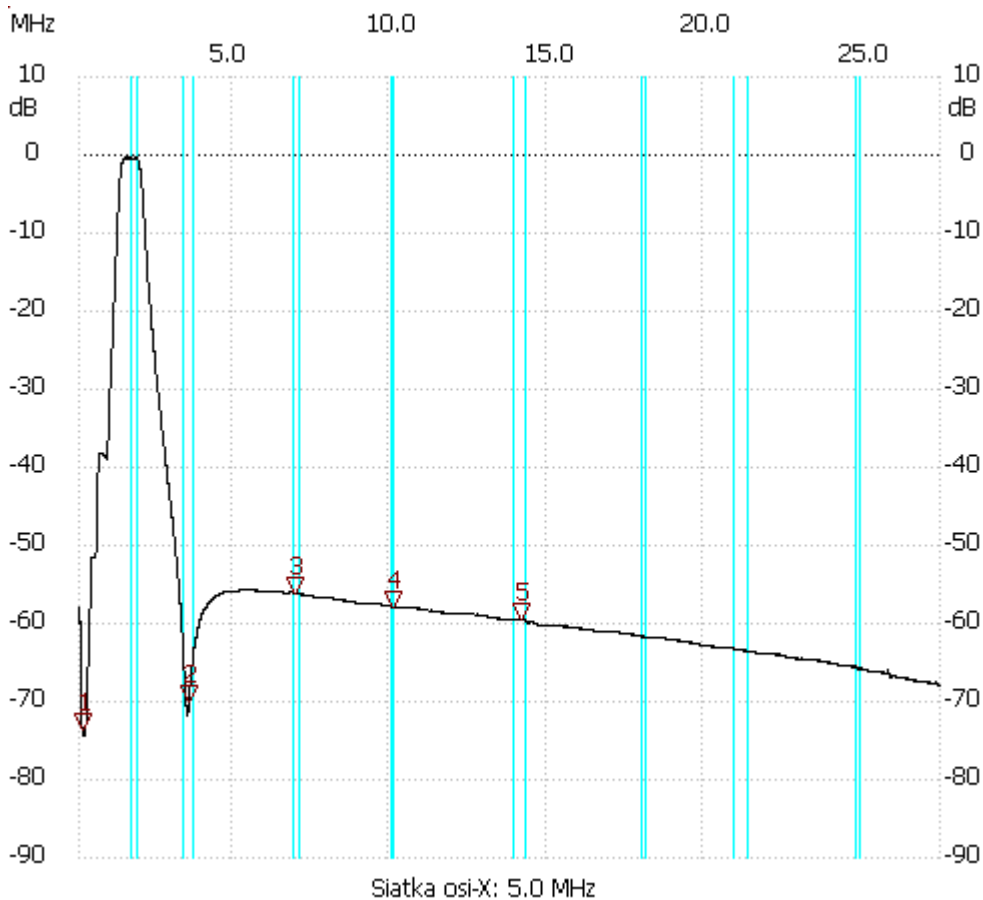

Start\_częst: 0.114890 MHz; Stop\_częst: 27.482600 MHz; Krok: 5.476 kHz

Próby: 4999; Przerwanie: 0 uS

no_label	Kanał 1: -59.59dB
Kursor 1: 0.224405 MHz Kanał 1: -73.63dB	Kanał 1 max :-0.38dB 1.593338MHz min :-74.39dB 0.273686MHz
Kursor 2: 3.613883 MHz Kanał 1: -70.02dB	
Kursor 3: 7.003361 MHz Kanał 1: -56.17dB	
Kursor 4: 10.086199 MHz Kanał 1: -57.88dB	
Kursor 5: 14.171095 MHz	